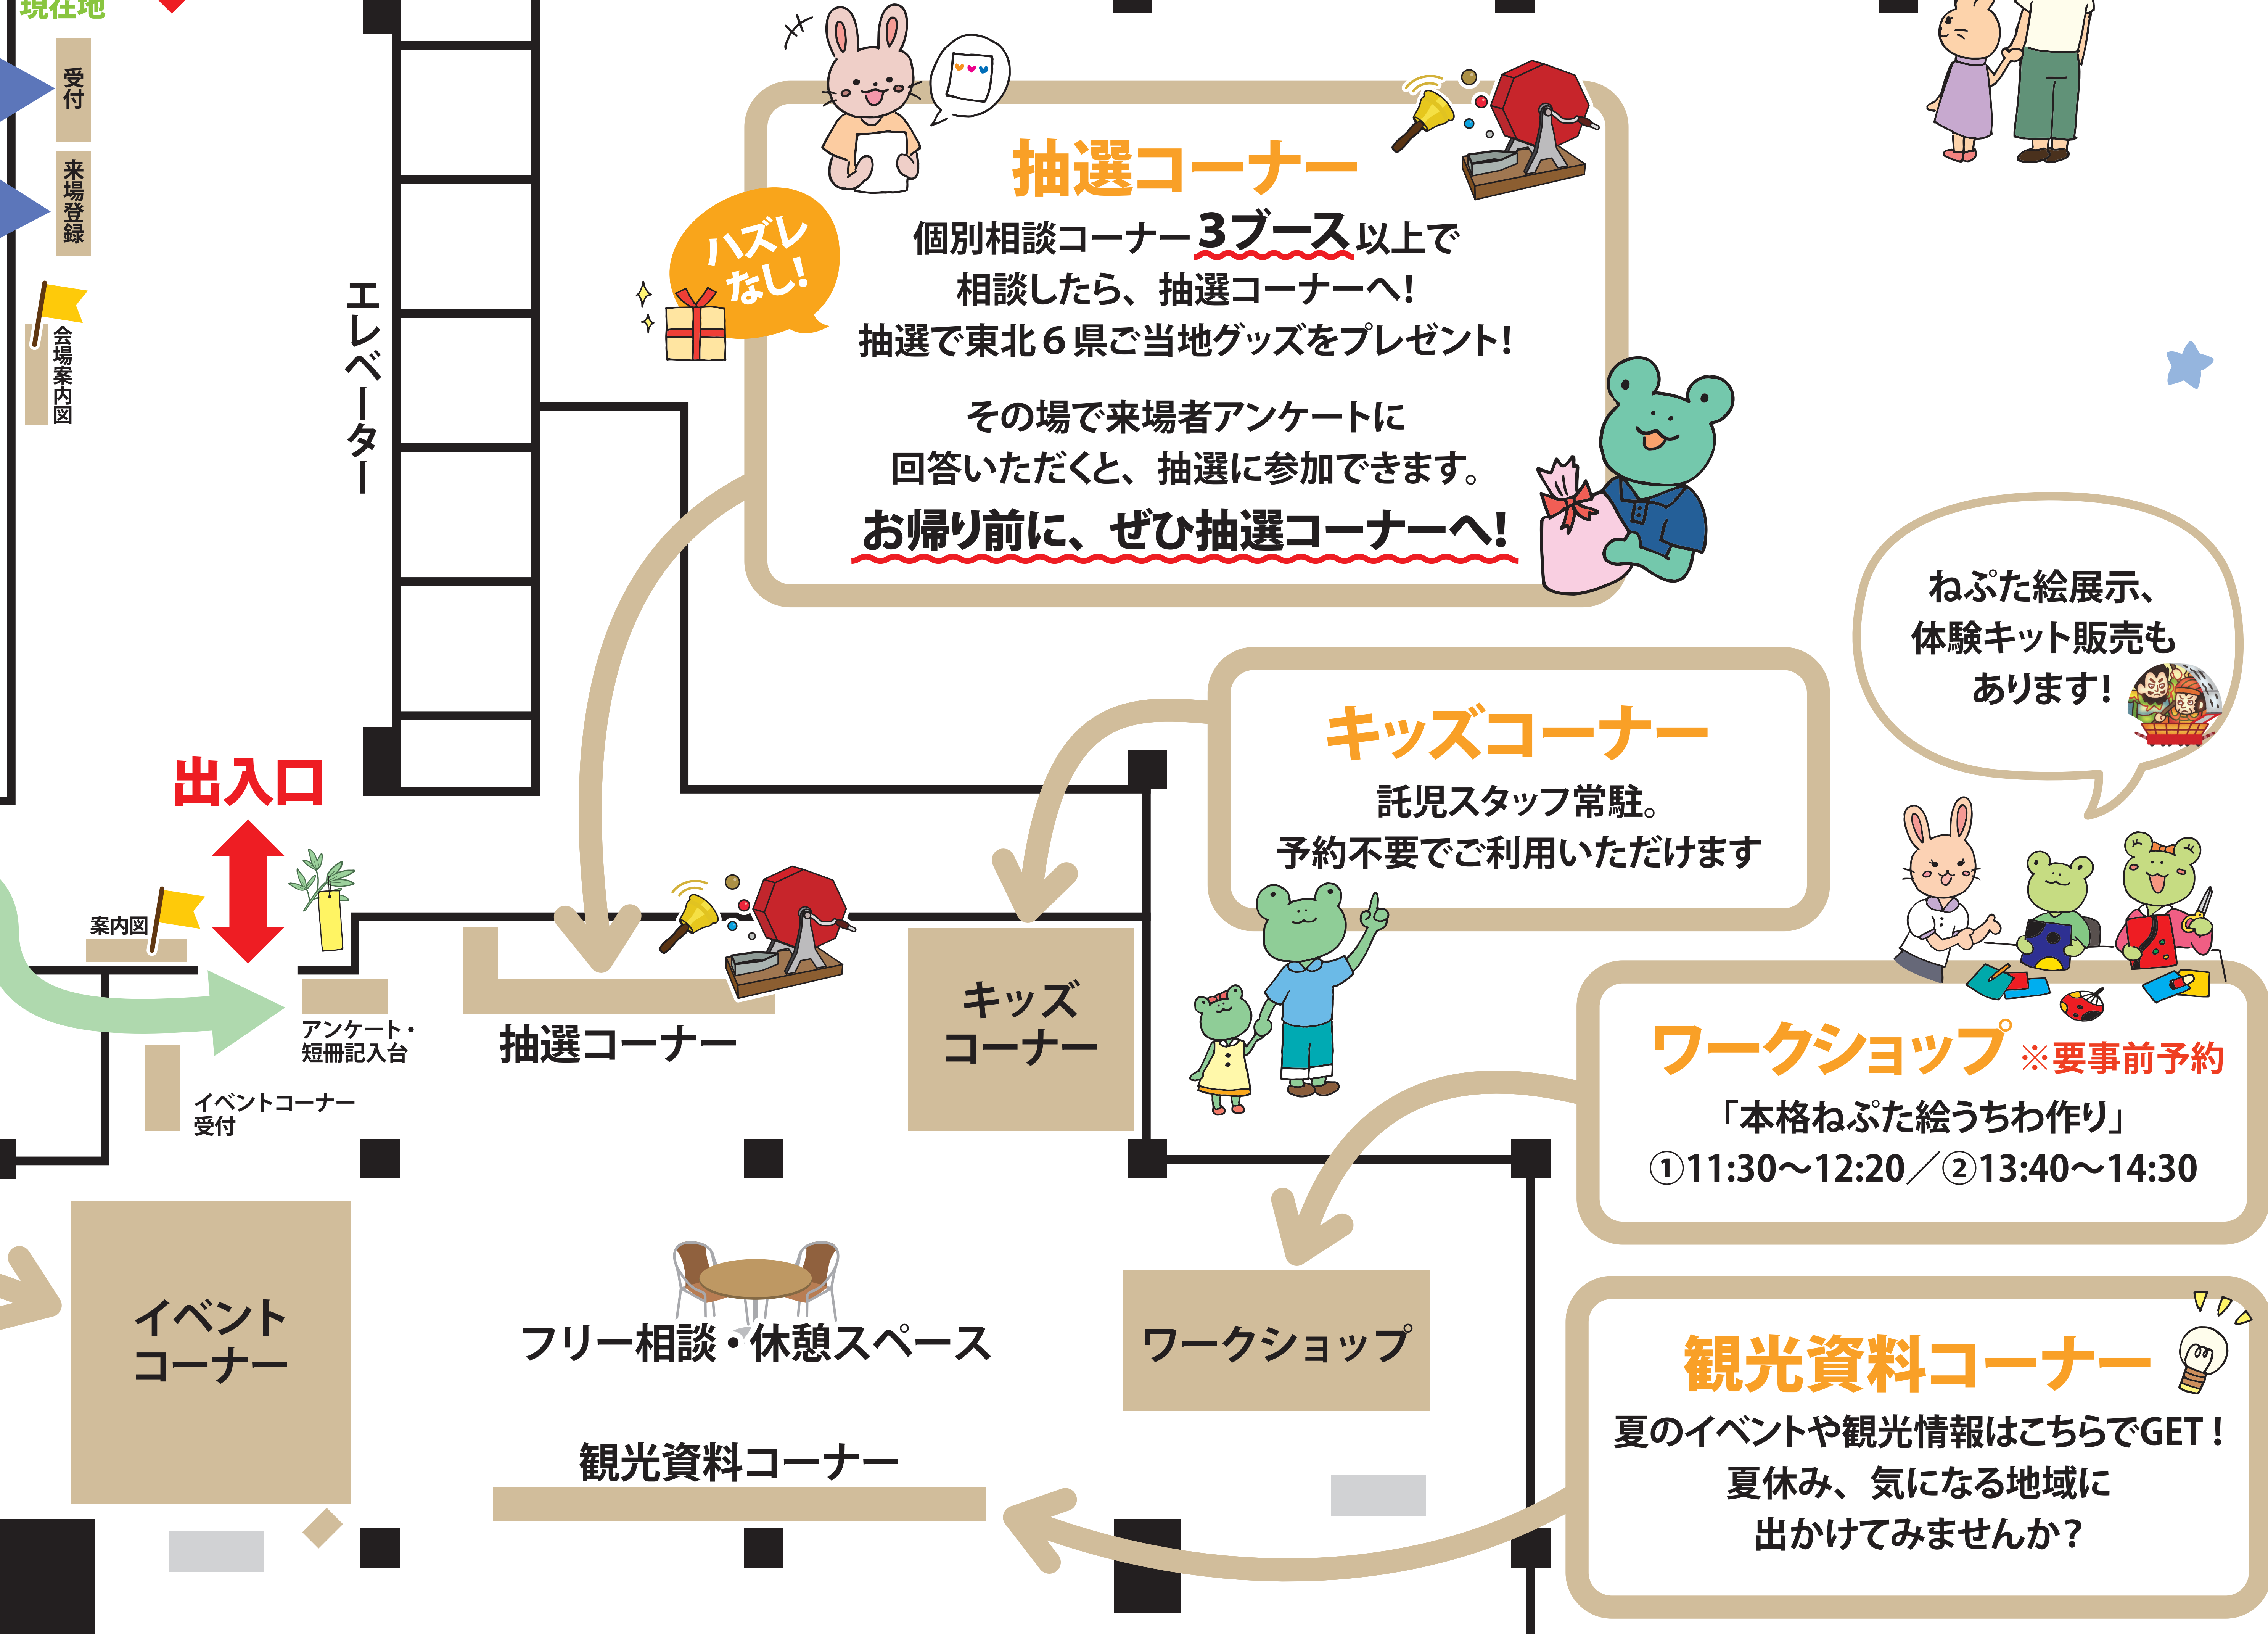

東北移住つながり 大相談会 2024

会場案内図

個別相談コーナー

県紹介コーナー

※虫メガネのアイコンが目印！
各県出展団体の魅力が一目で分かるコーナー。
県ごとの情報はこちらでGET！

事前来場登録がお済みの方はこちら

来場登録がまだの方はこちら

明日は七夕！
短冊に願いごとを書いて
会場の笹飾りに飾ろう！

SHOW以外の時間は、
出展団体からのメッセージ動画を
随時放映中！
次にどこへ行こう？
ひと息入れたい時にも
ご利用ください。

イベントコーナー
「わがまちの自慢お伝えしまSHOW」
個性あふれる出展団体が魅力を全力PR！
SHOWを観るように楽しんで、
気になる地域を見つけよう！

抽選コーナー

個別相談コーナー3ブース以上で
相談したら、抽選コーナーへ！
抽選で東北6県ご当地グッズをプレゼント！

その場で来場者アンケートに
回答いただくと、抽選に参加できます。
お帰り前に、ぜひ抽選コーナーへ！

キッズコーナー

託児スタッフ常駐。
予約不要でご利用いただけます

ワークショップ ※要事前予約

「本格ねぶた絵うちわ作り」
①11:30～12:20 / ②13:40～14:30

観光資料コーナー

夏のイベントや観光情報はこちらでGET！
夏休み、気になる地域に
出かけてみませんか？

ねぶた絵展示、
体験キット販売も
あります！

- 福島1 福島県
- 福島2 地域おこし協力隊 福島県総合相談   
- 福島3 南会津町   
- 福島4 南会津地方振興局
- 福島5 川俣町   
- 福島6 二本松市   
- 福島7 福島のへそのまち 本宮市   
- 福島8 会津地方振興局
- 福島9 猪苗代町   
- 福島10 北塩原村   
- 福島11 喜多方市   
- 福島12 会津若松市   
- 福島13 湯川村   