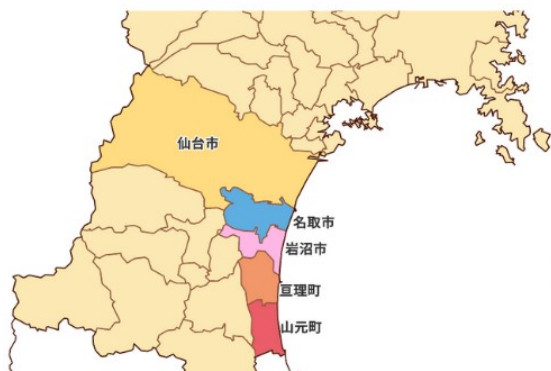

Natori city

Iwanuma city

7/27

開催

帰りたくなる仙台近郊エリア

名取市・岩沼市・亶理町・山元町

合同移住フェア

宮城県を離れてしまった方にご紹介ください！

Watari town

Yamamoto town

宮城県にゆかりのある子育て世帯必見

気になっていること、興味があることなんでも聞いてみよう♪

日時：7月27日(土)

13時～16時30分

場所：移住・交流ガーデン1階

東京都中央区京橋1-1-6越前屋ビル1階

ご予約はウェブサイトから

www.reallygreatsite.com

TIME SCHEDULE

- 12時30分 受付開始
- 13時 ステージイベント開始
名取・岩沼・亶理・山元の紹介
スタンプラリーの紹介
各自治体の紹介（名取→岩沼→亶理→山元）
- 13時30分 個別相談開始
- 16時30分 終了

**合同移住フェア
スタンプラリー**

相談ブースで1回以上相談すると好きな自治体のノベルティをプレゼント
たくさん回って各自治体のノベルティをGETしよう♪

名取市 岩沼市 亶理町 山元町

たくさんの自治体に相談しよう♪
開催：2024年7月27日（土）
主催：名取市、岩沼市、亶理町、山元町

PROFILE

名取市・岩沼市・亶理町・山元町の2市2町は仙台湾沿岸に位置し、東北地方の空の玄関口である仙台空港が立地しているエリアです。そのほかにもJR東北本線や常磐線、さらには仙台東部道路や常磐自動車道など交通アクセスに発達し、仙台へのアクセスも抜群！！2市2町は観光分野をはじめ様々な分野で連携しています。